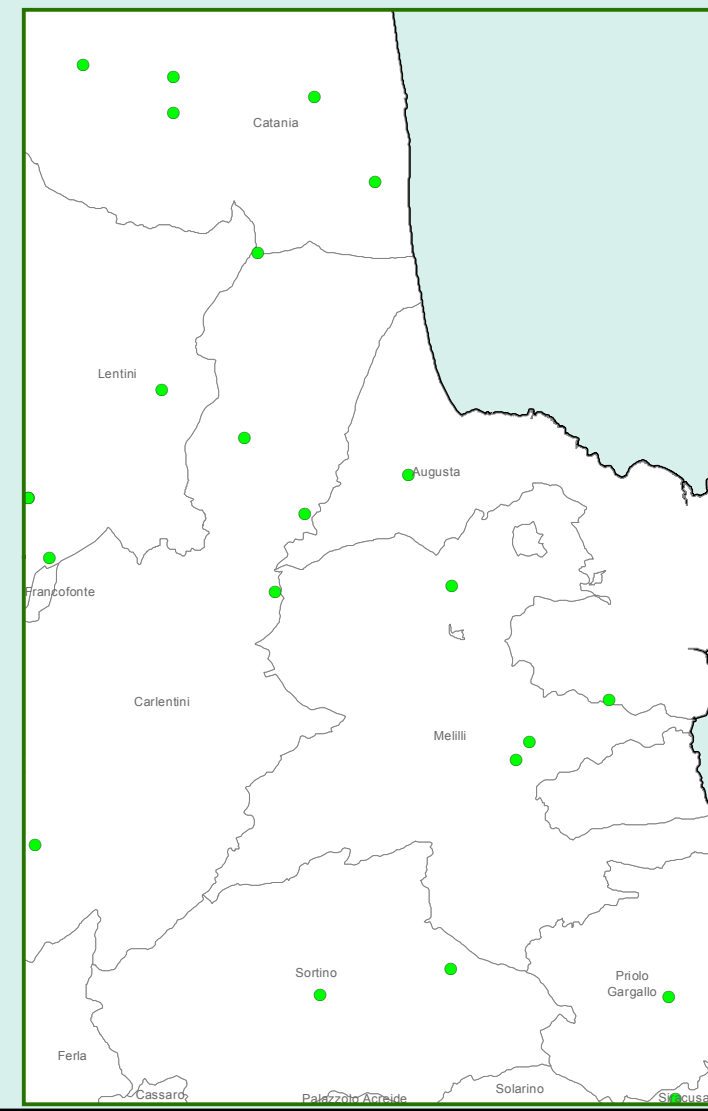

31/12/2016

	Nuclei sentinella		10000 m.
	Negativo		Comune
			Provincia