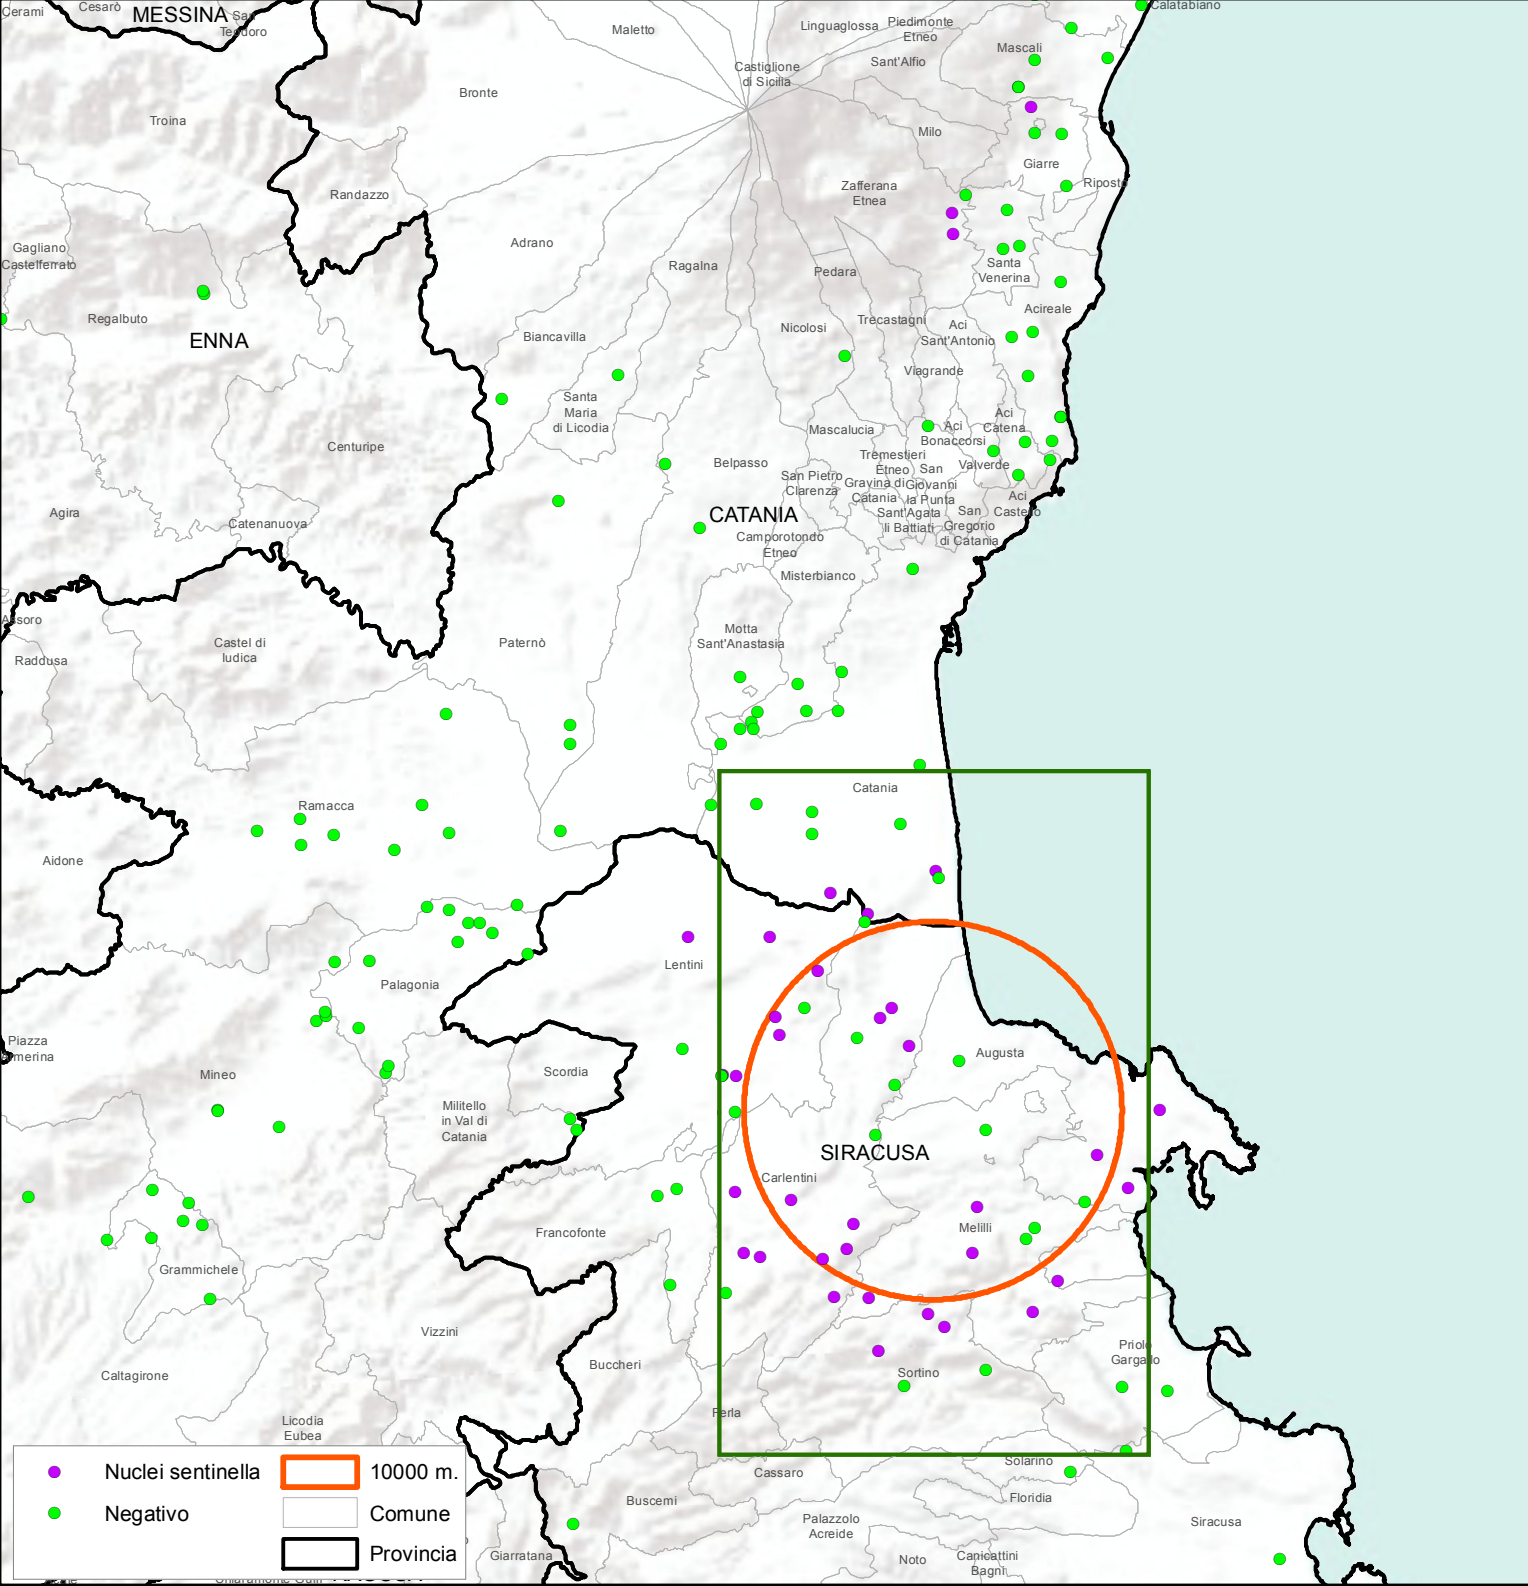

31/12/2016

	Nuclei sentinella		10000 m.
	Negativo		Comune
			Provincia